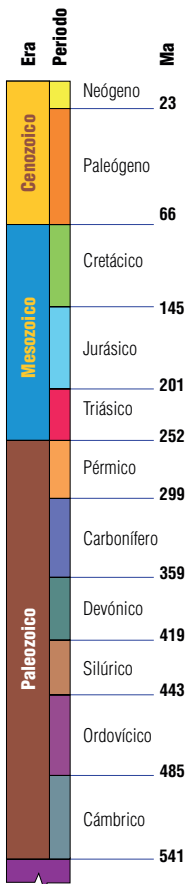

¡Hola!, soy la doctora Fundi y trabajo como paleontóloga en la Fundación Conjunto Paleontológico de Teruel-Dinópolis.

Desde hace años mis compañeros y yo estudiamos el entorno geológico y paleontológico de la provincia de Teruel, descubriendo fósiles que nos ayudan a desentrañar el apasionante mundo de la historia de la vida en la Tierra.

En el **DINO TOUR con el paleontólogo** conocerás algunos aspectos básicos sobre los seres vivos que vivieron en esta parte de la Península Ibérica (en especial, los dinosaurios).

¡No te lo pierdas y disfruta de una actividad amena y didáctica!

Todo ello gracias a las explicaciones realizadas por un especialista en el territorio en el que se realizan hallazgos de fósiles de importancia mundial.

Por eso, hemos preparado para ti varios itinerarios por algunos de los yacimientos más emblemáticos de Teruel.

Podrás conocer, de la mano de un paleontólogo, los lugares en los que se descubrieron dinosaurios gigantes de 30 metros de longitud, como *Turiasaurus*, y podrás ver las huellas de esos fascinantes seres vivos del pasado.

¡Recuerda que la escala de tiempo para los paleontólogos es el millón de años (Ma)!

La paleontología de la provincia de Teruel se caracteriza porque en ella se han descubierto multitud de nuevas especies. Sólo en lo que respecta a dinosaurios se han descrito 10 nuevas especies, destacando el dinosaurio gigante europeo *Turiasaurus* o el acorazado *Europelta*, entre otros, y dos nuevos tipos de huellas de dinosaurios, como *Deltapodus ibericus* o *Iberosauripus*.

Si quieres saber más sobre estos descubrimientos lo mejor que puedes hacer es el **DINO TOUR con el paleontólogo**.